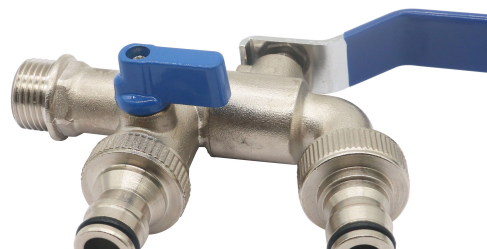

Matériau de la poignée: Laiton

Matériau du corps: laiton

Utilisation : Machine à laver

Type d'installation: Mural

Matériau de la valve: Laiton

Surface: Brillant

Couleur: couleur originale en laiton

Fonction: Robinet d'eau froide

Taille: 1/2 " - 1/2 ",

Finition polie

Garantie : 1 an

FICHE TECHNIQUE

Détails Produits

3 800 FCFA

Nom du produit: Robinet de puisage,

Matériau de la poignée: Acier

Matériau du corps: Laiton,

Utilisation: Machine à laver

Type d'installation: Mural, tuyau de jardin extérieur 1/2 "simple

Matériau de la valve: Laiton

Application: Salle de bains familiale

Taille: 1/2 " * 3/4 " * 3/4 "

Une fonction: Contrôle

Style de robinet: Machine à laver

FICHE TECHNIQUE

Détails Produits

Flexible de raccordement Femelle-Femelle

| | |
|------------------------------|----------------------|
| Diamètre du flexible (en mm) | 12 |
| Garantie (en année) | 1 |
| Filetage de sortie (en mm) | 15/21 |
| Filetage d'entrée (en mm) | 15/21 |
| Matière tuyau intérieur | EPDM |
| Matière Tresse | Acier inoxydable 304 |
| Matière écrou | Acier inoxydable 304 |
| Matière Clé: | Plastique |
| Longueur du flexible (en cm) | 60 |
| Type d'embout d'alimentation | Femelle/Femelle |
| Température | 0--90 ° c |